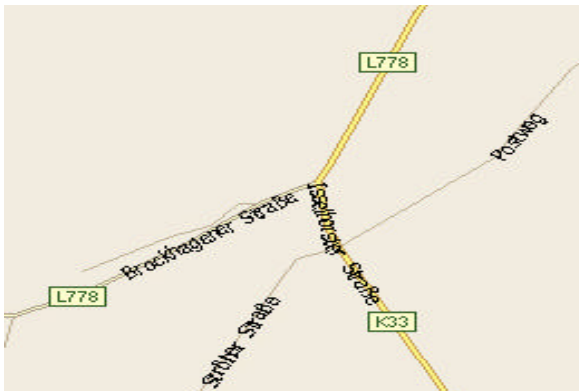

Anfahrt aus Richtung Osnabrück Autobahn A33

Bis Abfahrt Borgholzhausen geradeaus weiter auf B476/
 Versmolder Straße nach ca. 250 m rechts abbiegen auf B476
 Versmolder Straße Richtung B68 Gütersloh

Nach 1,7 km Ampelkreuzung rechts auf die B68 abbiegen (An
 der Bundesstraße)

Nach ca. 13,8 km an der Ampel rechts abbiegen
 Bahnhofstraße (L791)

Nach ca. 2,5 km rechts abbiegen auf Brockhagener Straße (L778)

Nach 1,6 km links abbiegen auf auf Issehorster Straße (K33)

Nach ca. 600 m rechts abbiegen auf Wiesenstraße.

nach ca. 600 Metern rechts abbiegen