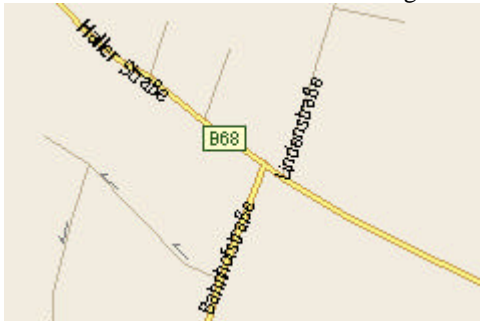

Anfahrt aus Richtung Osnabrück Autobahn A33

Bis Abfahrt Borgholzhausen geradeaus weiter auf B476/
 Versmolder Straße nach ca. 250 m rechts abbiegen auf B476
 Versmolder Straße Richtung B68 Gütersloh

Nach 1,7 km Ampelkreuzung rechts auf die B68 abbiegen (An
 der Bundesstraße)

Nach ca. 13,8 km an der Ampel rechts abbiegen
 Bahnhofstraße (L791)

Nach ca. 2,5 km rechts abbiegen auf Brockhagener Straße (L778)

Nach 1,6 km links abbiegen auf auf Issehorster Straße (K33)

Nach ca. 600 m rechts abbiegen auf Wiesenstraße.

nach ca. 600 Metern rechts abbiegen