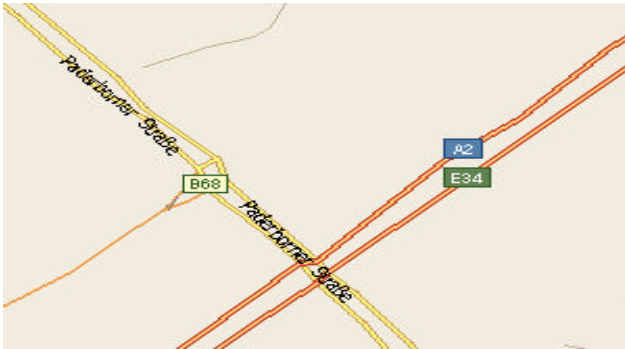

Anfahrt aus Richtung Hannover Autobahn A2 / E30

Bis Abfahrt Bielefeld-Sennestadt an der Ampel links abbiegen auf die B68 Richtung Bielefeld - Osnabrück

Nach ca. 7 km Ampelkreuzung (Rechte Seite IKEA) geradeaus weiter in Richtung B61 Gütersloh.

Nach 1 km Ampelkreuzung (Tankstelle gegenüber) auf die B61 links abbiegen (Gütersloher Straße)

Nach ca. 2 km an der 3. Ampel (Gashof Gröppel) rechts abbiegen auf Steinhagener Straße (L791)

Nach ca. 900 m an der Ampel links abbiegen auf Brockhagener Straße (L806)

Nach 2,3 km rechts abbiegen auf Weserstraße > Isselhorster Straße

Nach ca. 2,4 km links abbiegen auf die Wiesenstr.

nach ca. 600 Metern rechts abbiegen